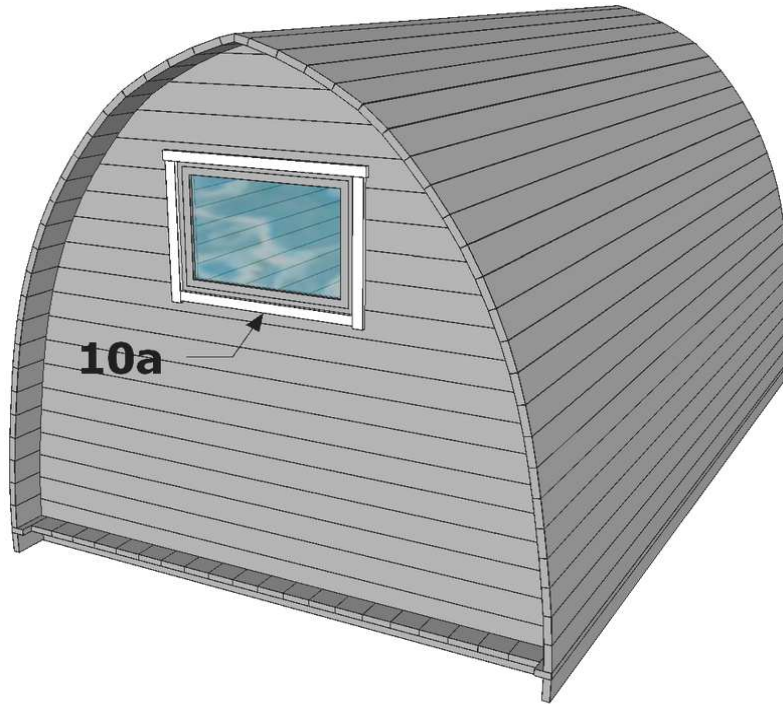

+ 10

scr2 (3 x 40)

12

Camping D 4,8 m.

Assembly instruction

6/15

+ **10a**

scr2 (3 x 40)

24

+ **9**

scr2 (3 x 40)

32

Camping D 4,8 m. Assembly instruction

7/15

+ 9a

scr2 (3 x 40)