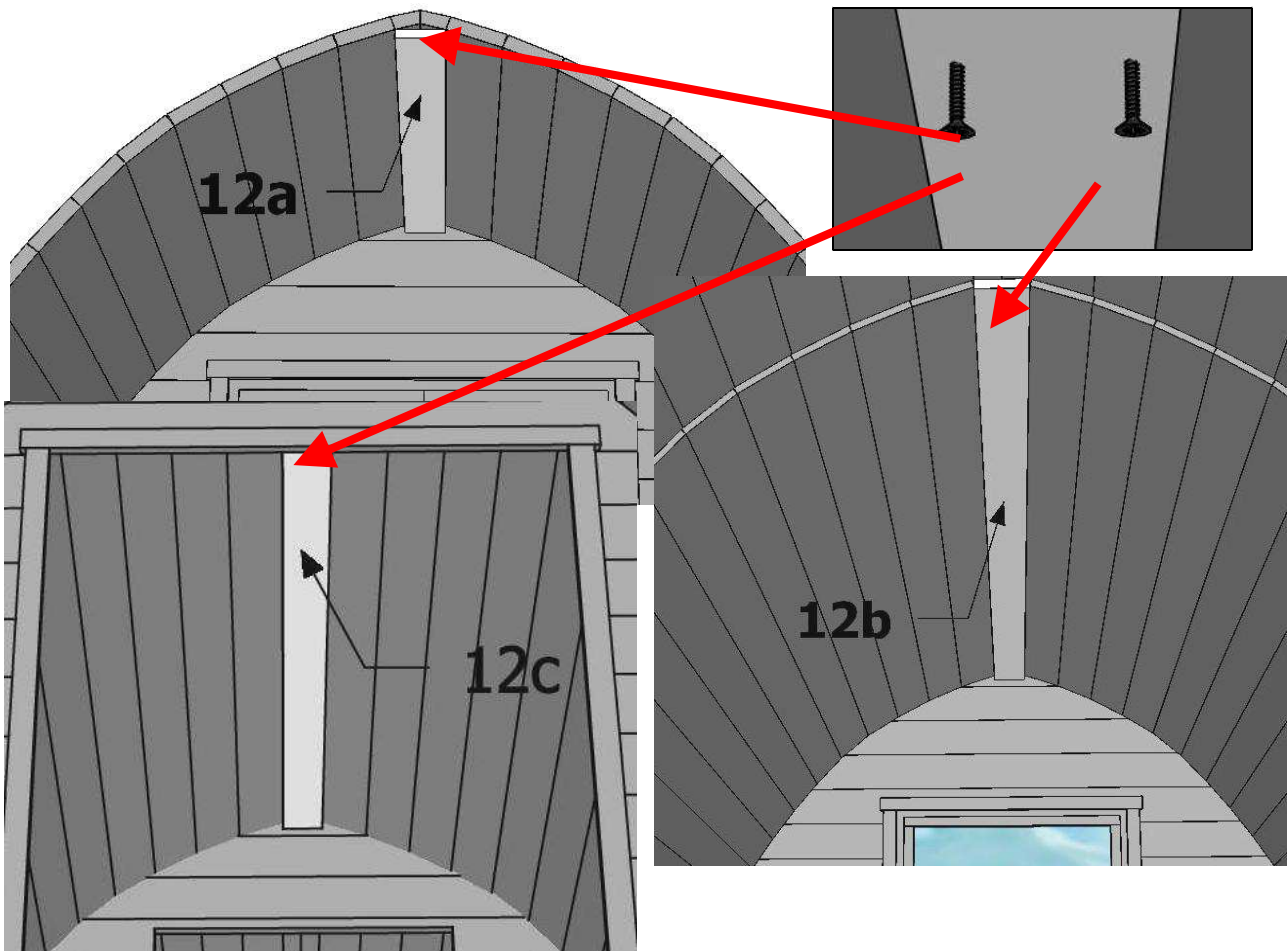

24

+ **9**

scr2 (3 x 40)

32

Camping D 4,8 m. Assembly instruction

7/15

+ 9a

scr2 (3 x 40)

28

12a

+

12b

+

12c

scr2 (3 x 40)

22