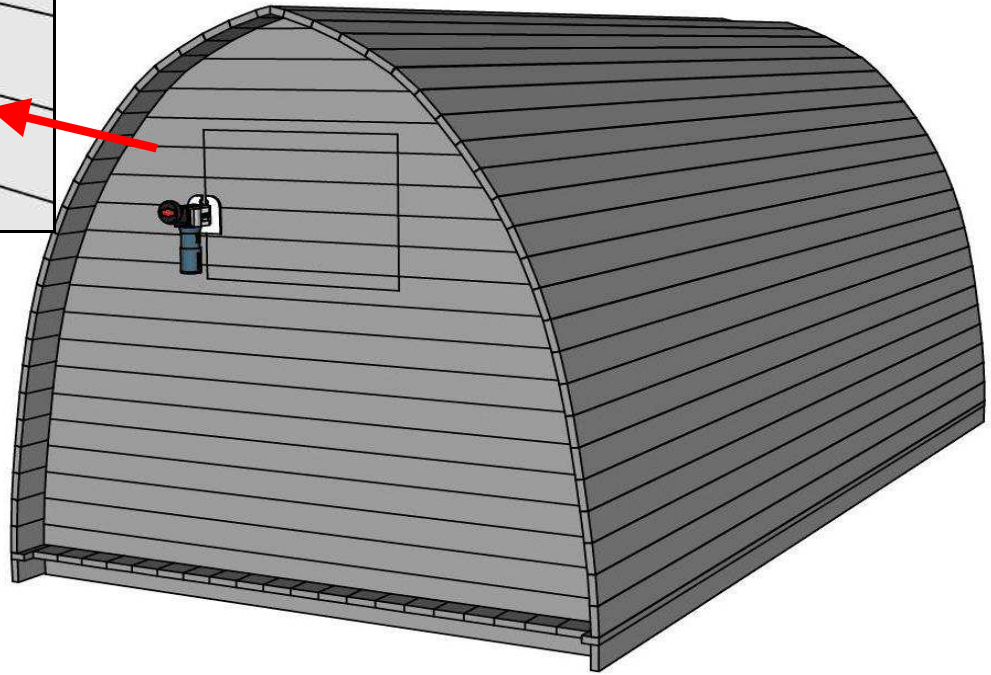

+ 10

scr2 (3 x 40)

12

Camping D 4,8 m.

Assembly instruction

6/15

+ **10a**

scr2 (3 x 40)