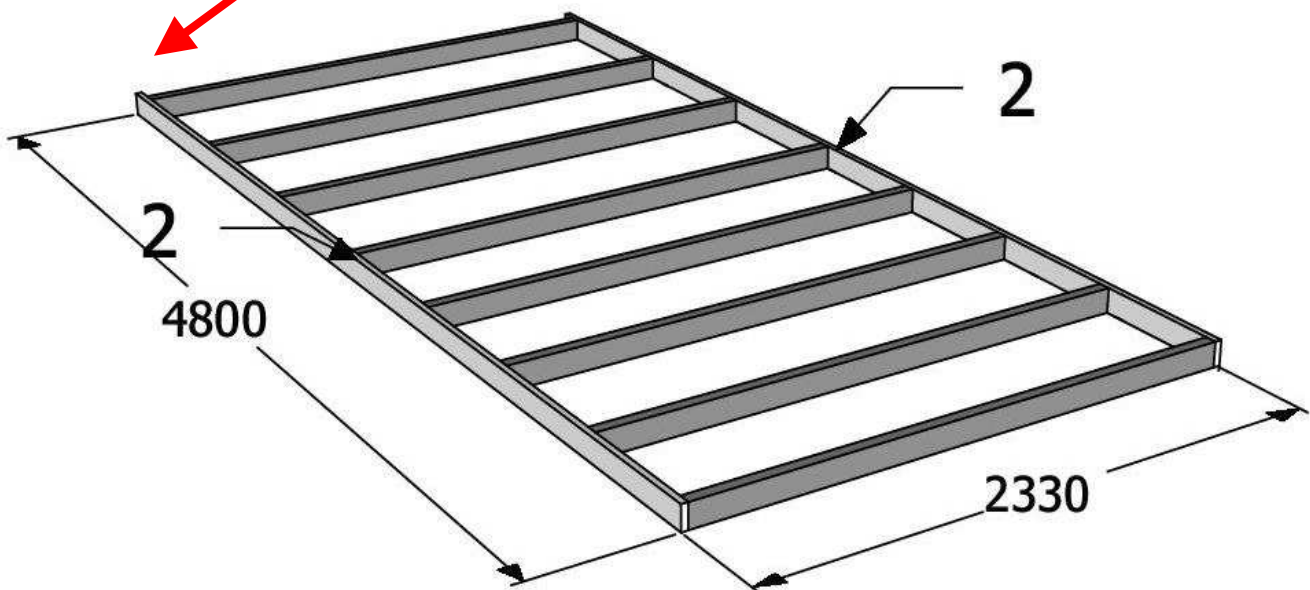

Camping D 4,8 m. Assembly instruction

**Important !
Wichtig !**

Camping D 4,8 m.

Assembly instruction

1/15

1	+	2	5 x 90	32
----------	---	----------	---------------	-----------

Camping D 4,8 m.

Assembly instruction

2/15

3a + **3** + **3b**

scr1 (4,5 x 60)	150
------------------------	------------

Camping D 4,8 m. Assembly instruction

3/15

4	+	5a	+	5	+	6	scr1 (4,5 x 60)	138
----------	---	-----------	---	----------	---	----------	------------------------	------------