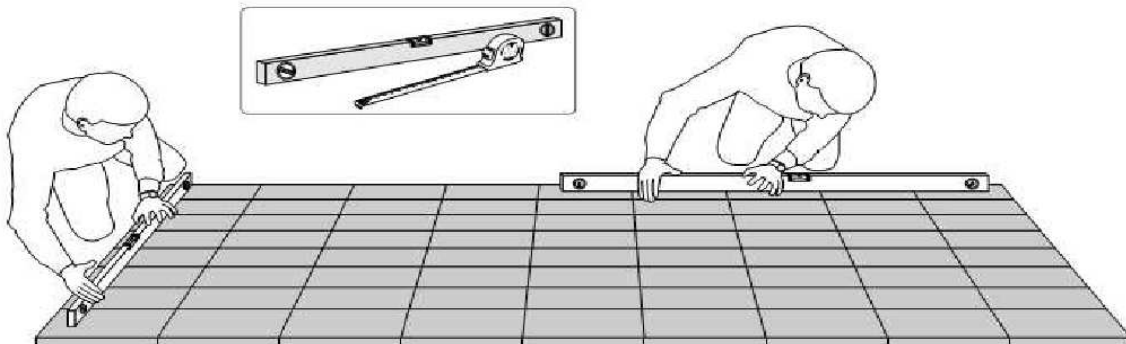

Camping D 4,8 m. Assembly instruction

**Important !
Wichtig !**