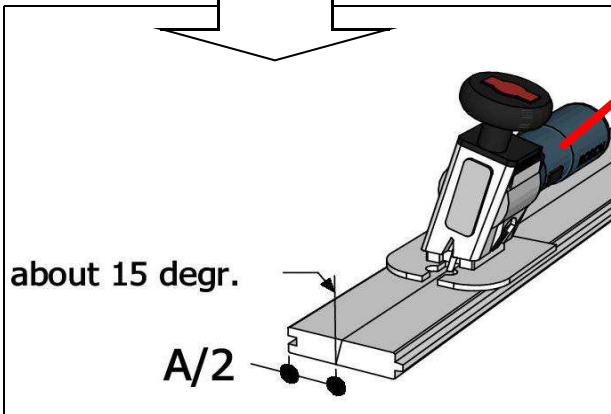

Camping D 4,8 m.

Assembly instruction

4/15

7 + **8**

scr1 (4,5 x 60)	6