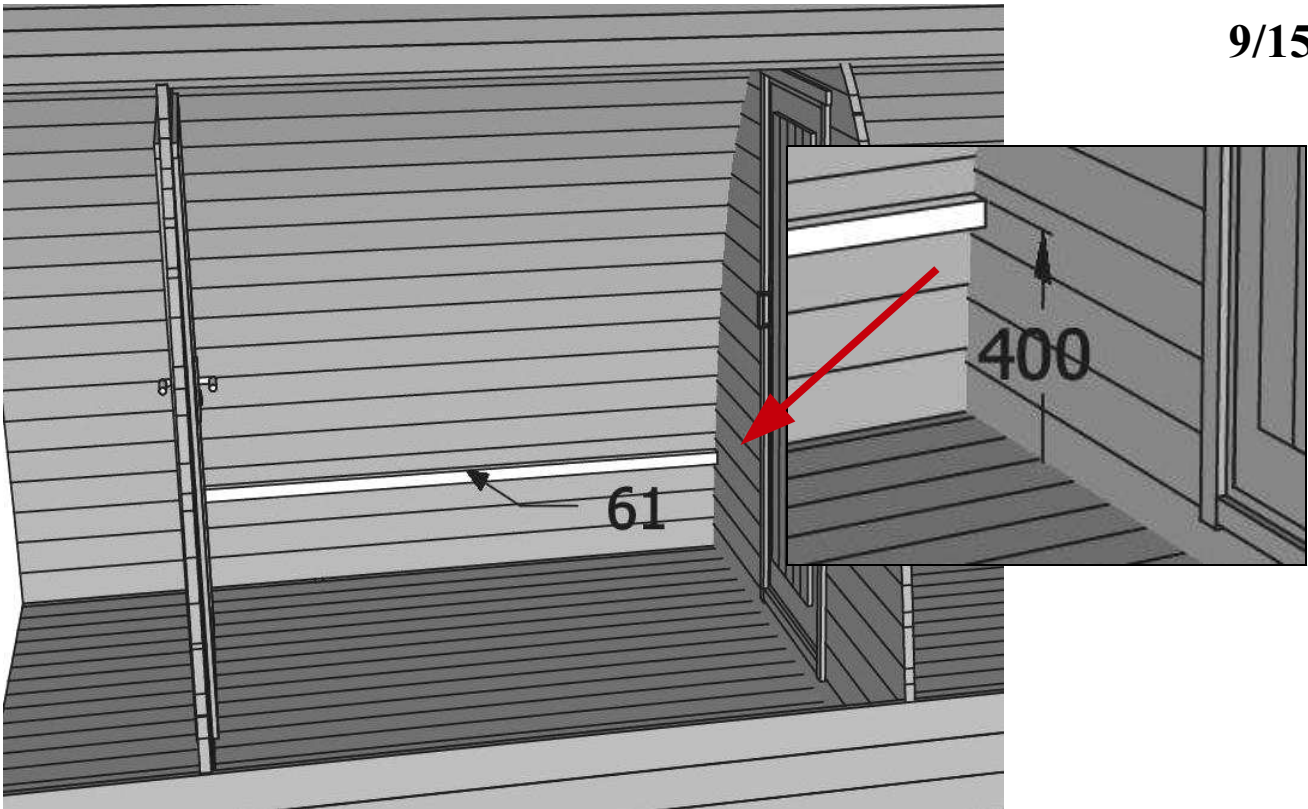

+

9c

scr2 (3 x 40)

60

Camping D 4,8 m.

Assembly instruction

9/15

61