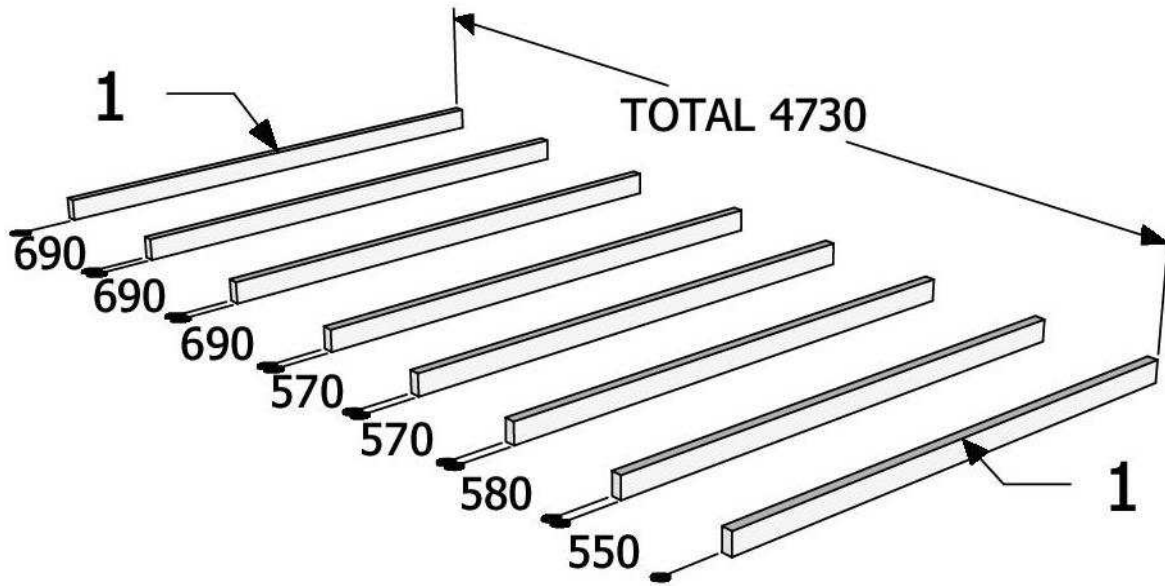

Camping D 4,8 m. Assembly instruction

**Important !
Wichtig !**

Camping D 4,8 m.

Assembly instruction

1/15

1	+	2	5 x 90	32
----------	---	----------	---------------	-----------

Camping D 4,8 m.

Assembly instruction

2/15

3a + **3** + **3b**

scr1 (4,5 x 60)	150
------------------------	------------

Camping D 4,8 m. Assembly instruction

3/15

4	+	5a	+	5	+	6	scr1 (4,5 x 60)	138
----------	---	-----------	---	----------	---	----------	------------------------	------------

Camping D 4,8 m.

Assembly instruction

4/15

7 + **8**

scr1 (4,5 x 60)	6
-----------------	---

Camping D 4,8 m.

Assembly instruction

5/15

52

4 x 60	8
--------	---