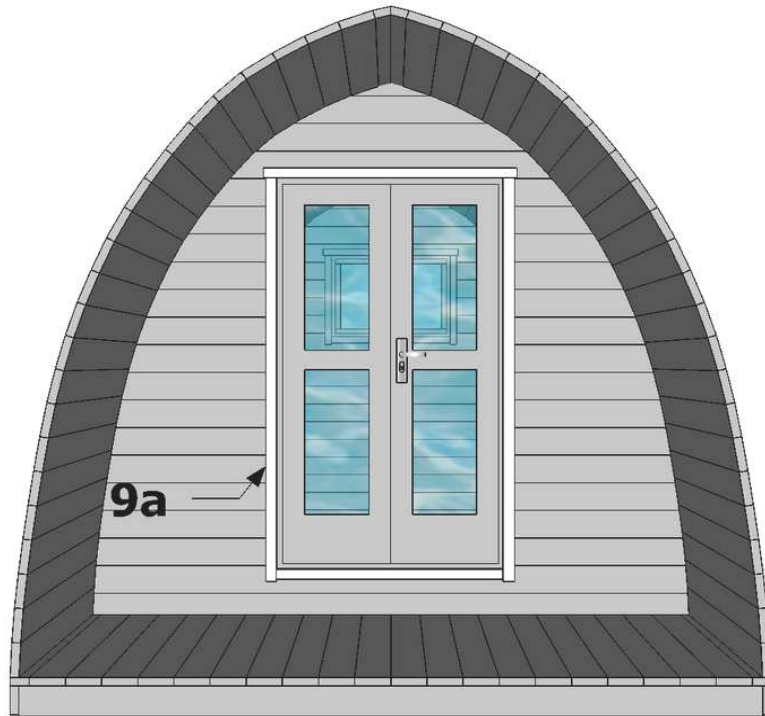

24

+ **9**

scr2 (3 x 40)

32

Camping D 4,8 m. Assembly instruction

7/15

+ 9a

scr2 (3 x 40)

28

12a

+

12b

+

12c

scr2 (3 x 40)

22