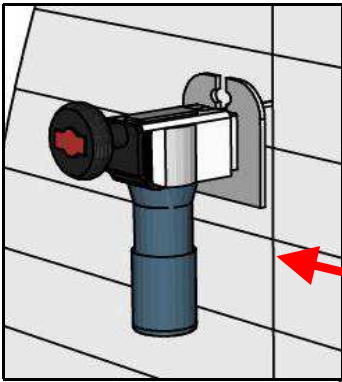

Camping D 4,8 m.

Assembly instruction

5/15

+ 10

scr2 (3 x 40)

12