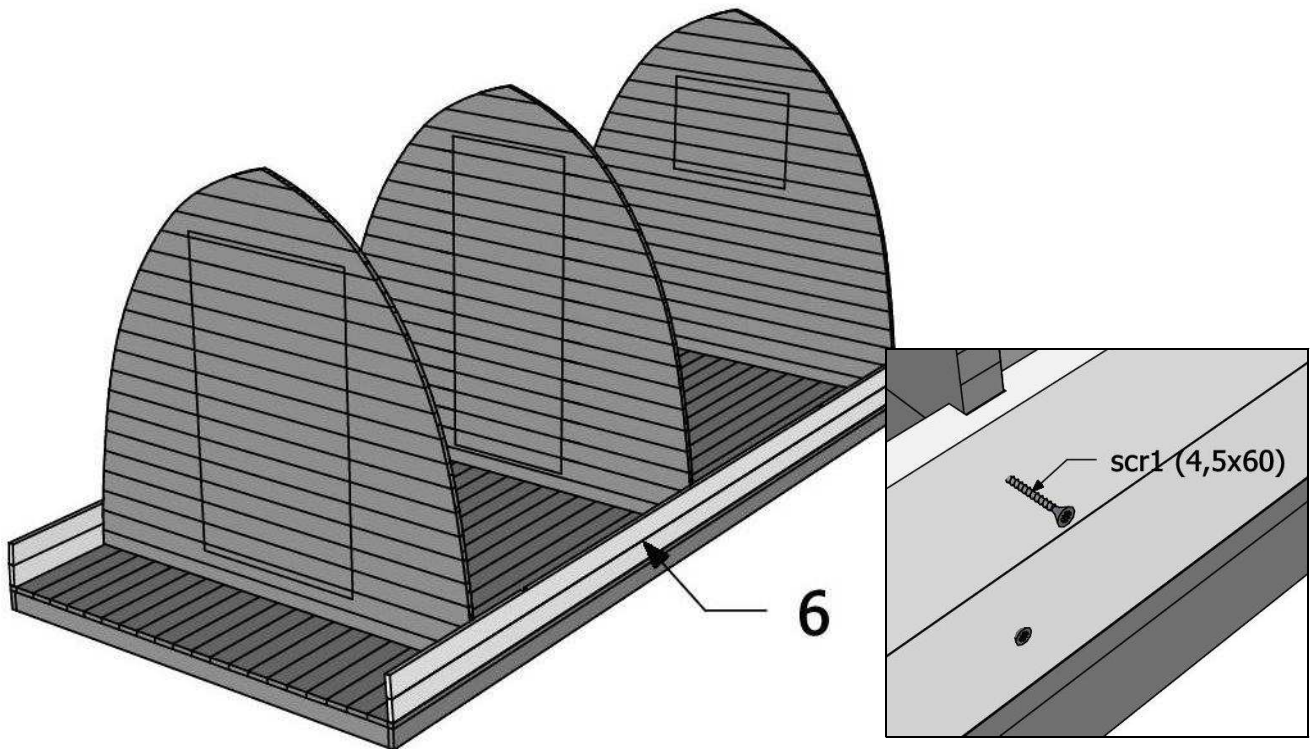

2/15

3a + **3** + **3b**

scr1 (4,5 x 60)	150
------------------------	------------

Camping D 4,8 m. Assembly instruction

3/15

4	+	5a	+	5	+	6	scr1 (4,5 x 60)	138
----------	---	-----------	---	----------	---	----------	------------------------	------------