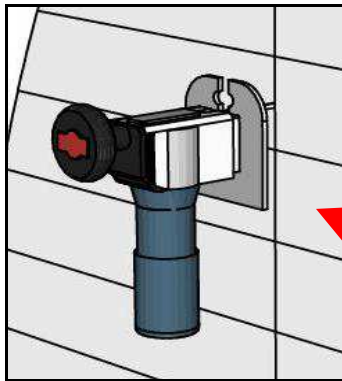

Camping D 4,8 m.

Assembly instruction

4/15

7 + **8**

scr1 (4,5 x 60)	6