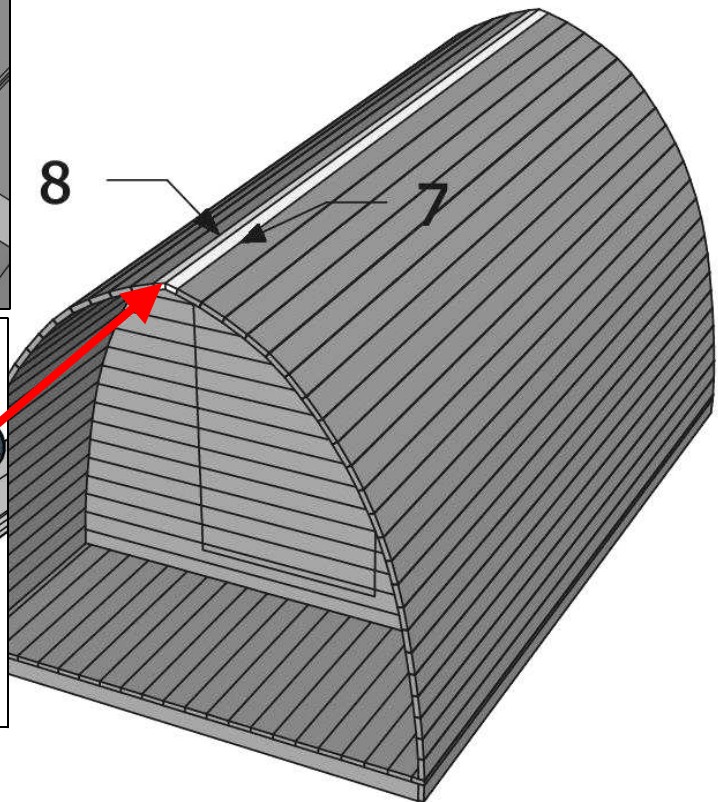

Camping D 4,8 m. Assembly instruction

**Important !
Wichtig !**

Camping D 4,8 m.

Assembly instruction

1/15

1	+	2	5 x 90	32
----------	---	----------	---------------	-----------

Camping D 4,8 m.

Assembly instruction

2/15

3a + **3** + **3b**

scr1 (4,5 x 60)	150
------------------------	------------

Camping D 4,8 m. Assembly instruction

3/15

4	+	5a	+	5	+	6	scr1 (4,5 x 60)	138
----------	---	-----------	---	----------	---	----------	------------------------	------------

Camping D 4,8 m.

Assembly instruction

4/15

7 + **8**

scr1 (4,5 x 60)	6
-----------------	---

Camping D 4,8 m.

Assembly instruction

5/15

+ 10

scr2 (3 x 40)

12

Camping D 4,8 m.

Assembly instruction

6/15

+ **10a**

scr2 (3 x 40)