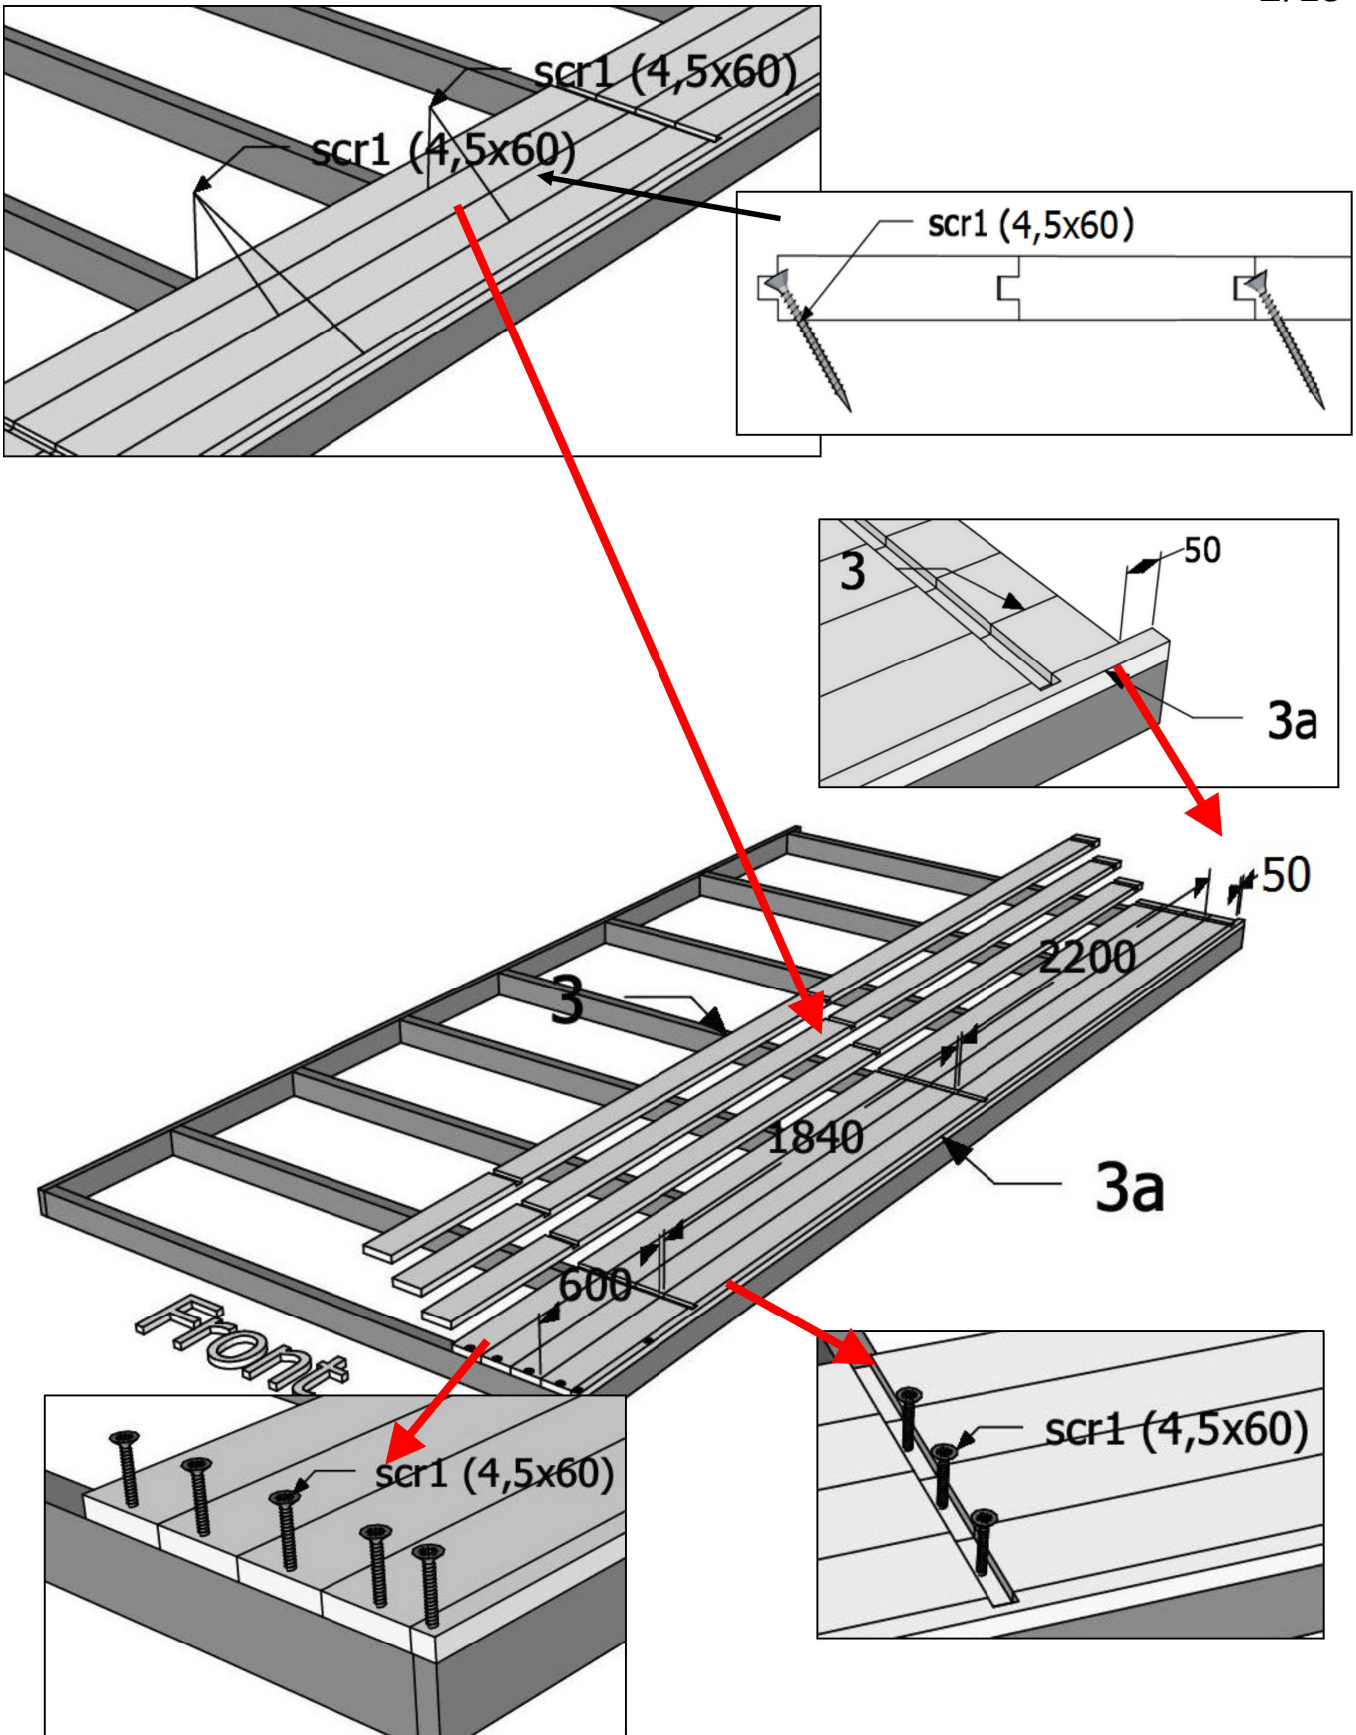

Camping D 4,8 m. Assembly instruction

**Important !
Wichtig !**

Camping D 4,8 m.

Assembly instruction

1/15

1	+	2	5 x 90	32
----------	---	----------	---------------	-----------

Camping D 4,8 m.

Assembly instruction

2/15

3a + **3** + **3b**

scr1 (4,5 x 60)	150
------------------------	------------

Camping D 4,8 m. Assembly instruction

3/15

4	+	5a	+	5	+	6	scr1 (4,5 x 60)	138
----------	---	-----------	---	----------	---	----------	------------------------	------------