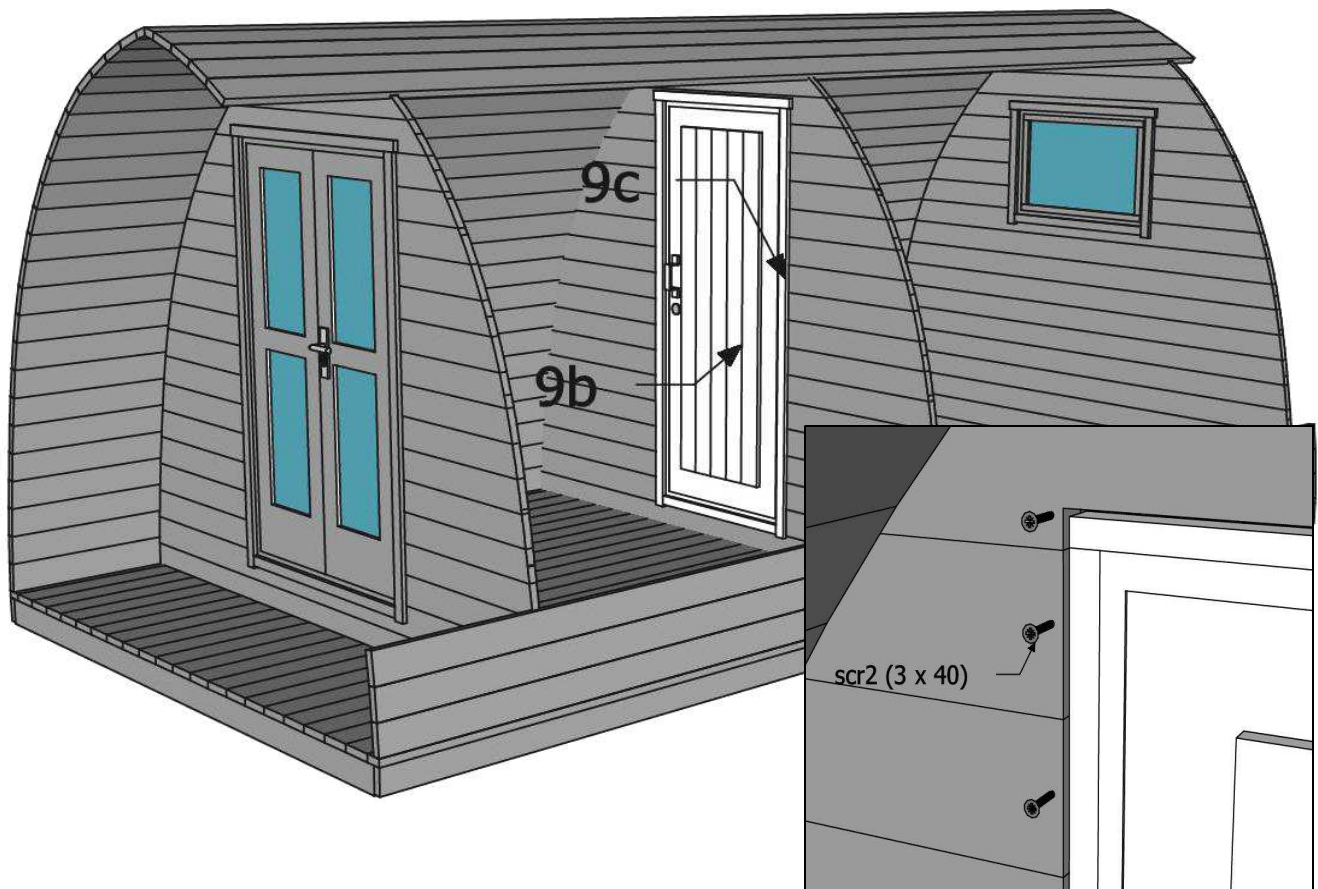

Camping D 4,8 m.

Assembly instruction

8/15

+

11

scr1 (4,5 x 60)

44

9b