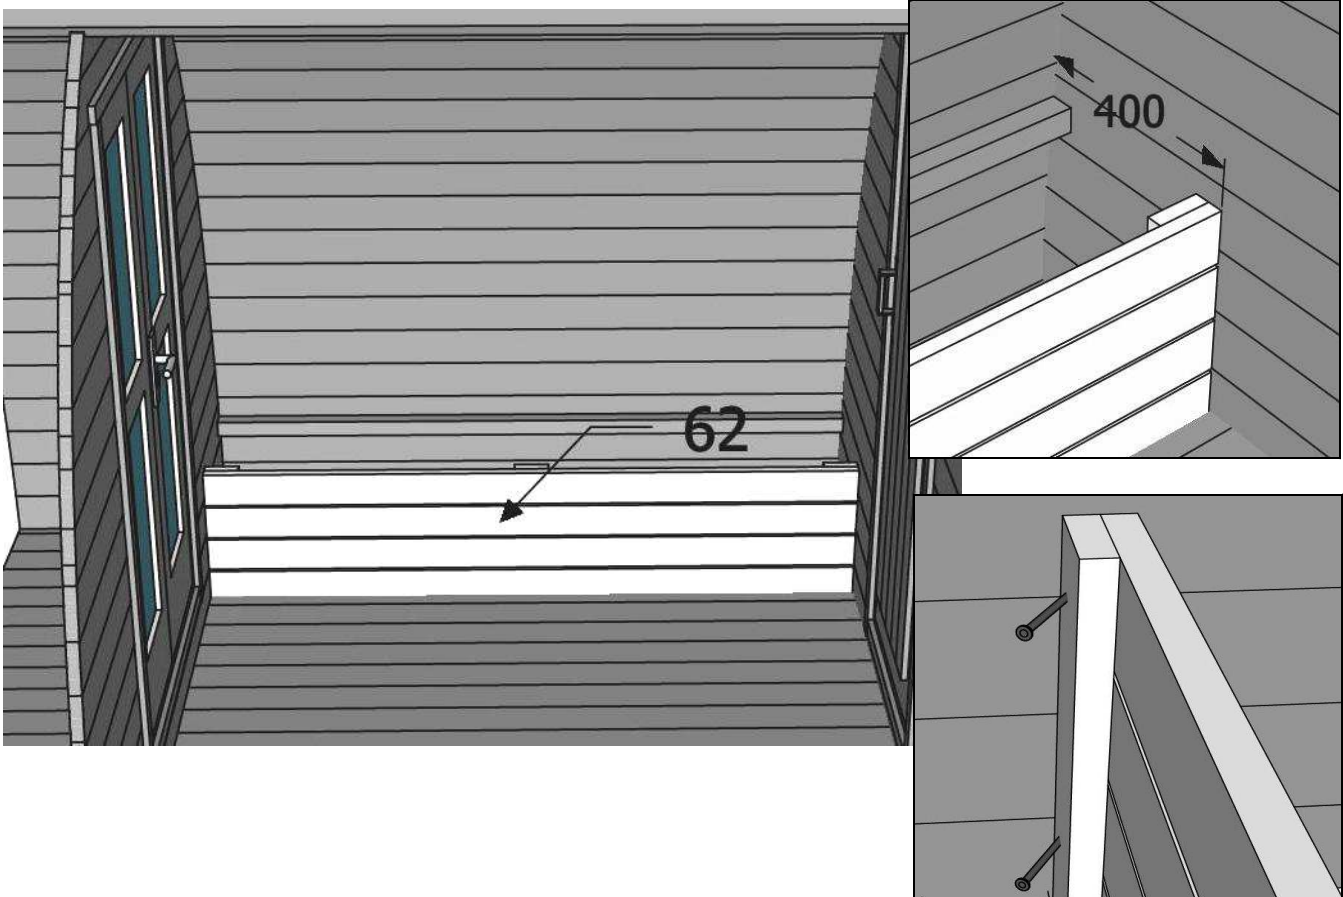

Camping D 4,8 m.

Assembly instruction

9/15

61

4 x 60	6

62

4 x 60	6